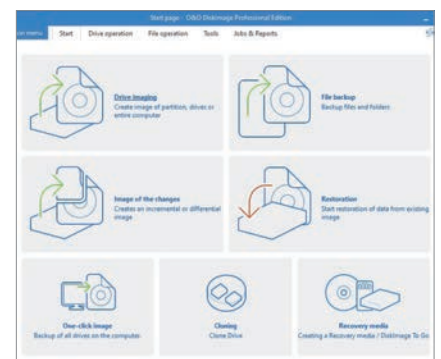

**Pokud se nevyhnete obnově dat z kompletního obrazu disku, ušetří vám O&O DiskImage spoustu času. Navíc pomůže i s virtualizací systému.**

Na kartě Start jsou k dispozici hlavní funkce programu O&O DiskImage. Přehled funkcí podle jejich účelu najdete pod tlačítkem **Application menu** vlevo nahoře. Použití zálohovacích i klonovacích funkcí aplikace O&O DiskImage je velmi snadné, vždy stačí jen zvolit zdrojový disk nebo diskový oddíl a cíl pro umístění zálohy.